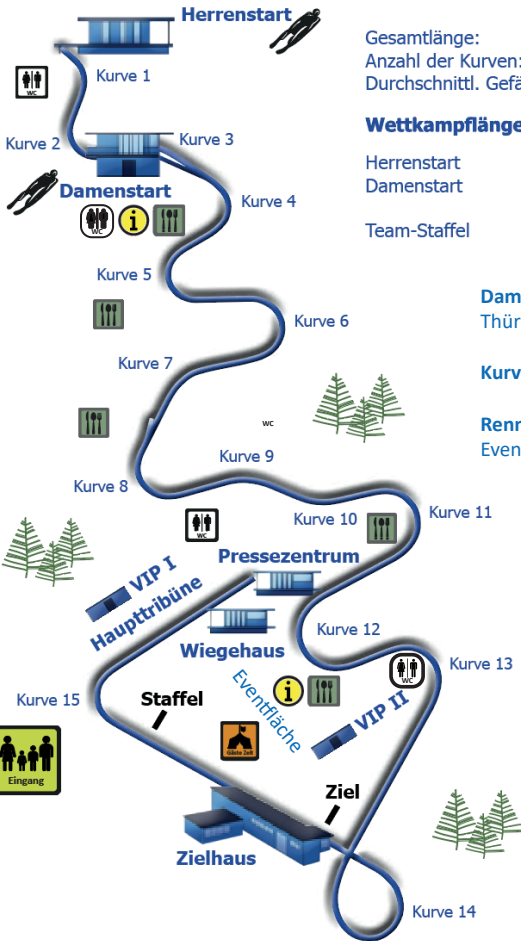

# LOTTO Thüringen EISARENA Oberhof

Gesamtlänge: 1354,5 m  
 Anzahl der Kurven: 15  
 Durchschnittl. Gefälle: 9,2%

## Wettkampflängen:

Herrenstart 1065,2 m  
 Damenstart 945,6 m  
 Team-Staffel 1058,60 m

**Damenstart:** Antenne  
 Thüringen Fan-Tribüne

**Kurve 7:** Shop Merchandising

**Rennpausen:** Zielauslauf,  
 Eventfläche